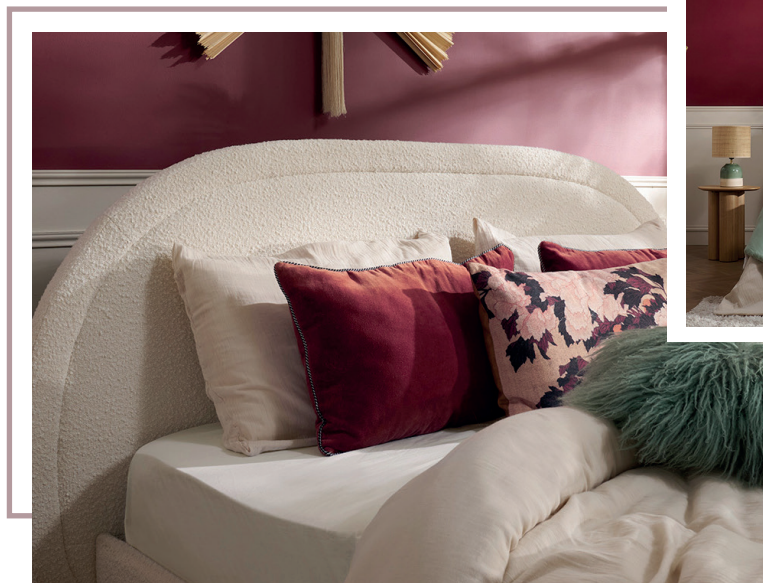

Prix : 349,99 €

On se fait plaisir avec un lit aux formes originales !

■ Le SALOMÉ

SALOME, le XL confortable : Ce lit double de 160x200 cm dévoile une tête de lit intégrée et compartimentée. Son revêtement en tissu beige, au toucher velouté, le rend douillet, confortable et élégant. Alors que ses pieds en hêtre massif et son sommier à lattes en bois lui donnent un caractère très robuste.

Prix : 459,99 €

■ Le SIDONIE

SIDONIE, confortable et esthétique : Composé d'un cadre et d'un sommier à lattes en bois, ce lit double de 160x200 cm se distingue par son revêtement en tissu (100% polyester).

La tête de lit intégrée dévoile un jeu de surpiqûres qui lui donne un effet voluptueux et doux et matelassée. Un combo forme et couleur gagnant pour une chambre design et intemporelle.

Prix : 399,99 €

Et on se lâche sur le choix des matières !

■ Le CHARLINE

CHARLINE, en laine bouclée : Composé d'une structure, d'un piètement et d'un sommier à lattes en bois c'est est un modèle de lit 2 places 160x200 cm qui se distingue par sa tête de lit arrondie au revêtement en tissu effet laine bouclée caractérisée par un épais garnissage de mousse.