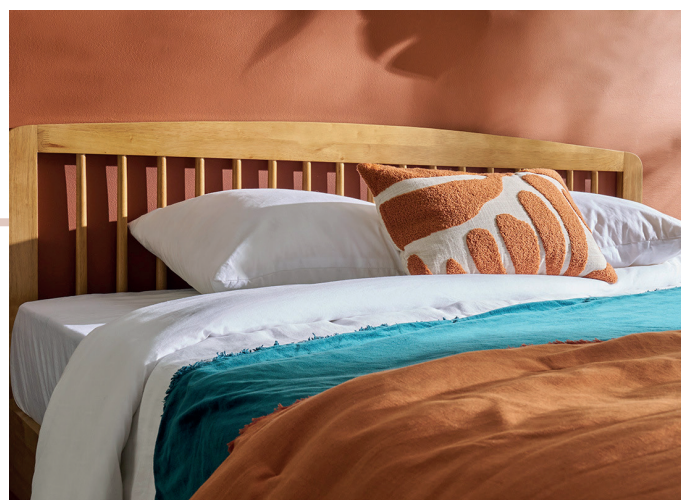

■ Le TERRY

TERRY, le naturel en bois : Durable, solide et esthétique, TERRY joue la carte de l'authenticité et se distingue par son élégance simple. Formé par un cadre et une tête de lit déco en bois, ce lit double de 160x200 cm est à la fois classique et intemporel.

Prix : 499,99 €