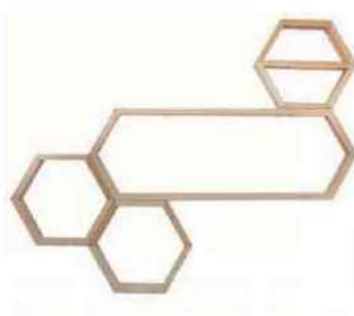

Butineuse

En bois de frêne, inspirée de la nature, L110xH37 cm pour la plus grande, design Atelier Gru, « Nids d'abeilles », 290 €, Empreintes.

Casquette

En acier plié et laqué couleur Bleu Sarah, L40xP18xH10 cm, « Tokyo », 120 €, Maison Sarah Lavoine.